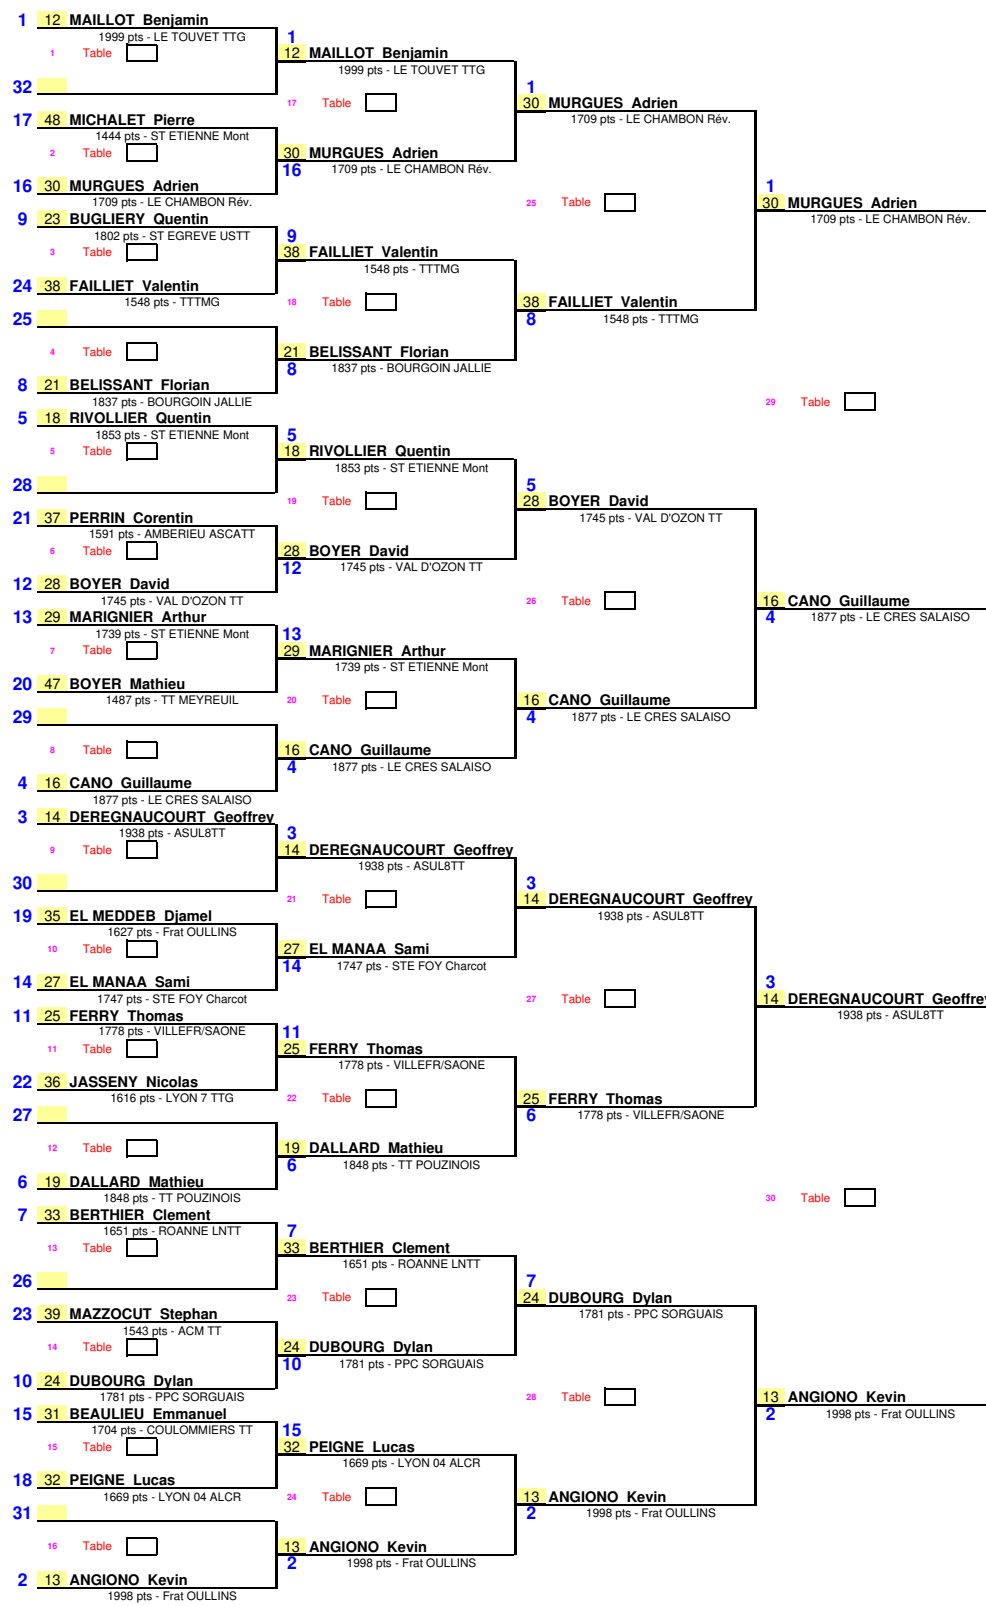

1/16ème de Finale      1/8ème de Finale      1/4 de Finale      1/2 Finale      Finale

Date 01/11/2018  
 EPREUVE : Tournoi National et Internat.  
 TABLEAU : ST JEAN DE BOURNAY C