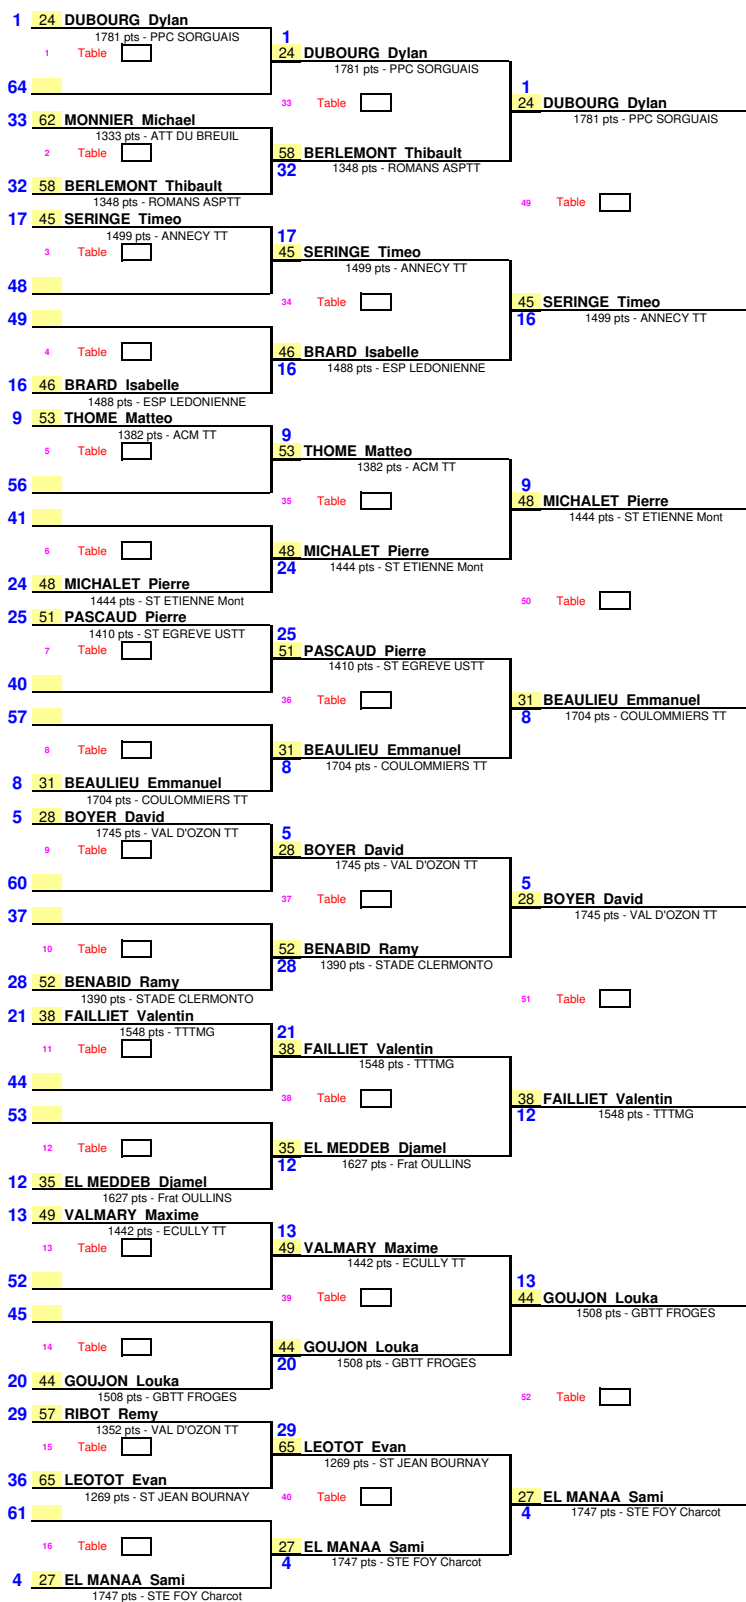

1/32ème de Finale

1/16ème de Finale

1/8ème de Finale

1/4ème de Finale

1/2ème de Finale

Date : 01/11/2018
 EPREUVE : Tournoi National et Internat.
 TABLEAU : ST JEAN DE BOURNAY F

Date 01/11/2018
 EPREUVE : Tournoi National et Internat.
 TABLEAU : ST JEAN DE BOURNAY F

1/8 de Finale 1/4 de Finale 1/2 Finale Finale