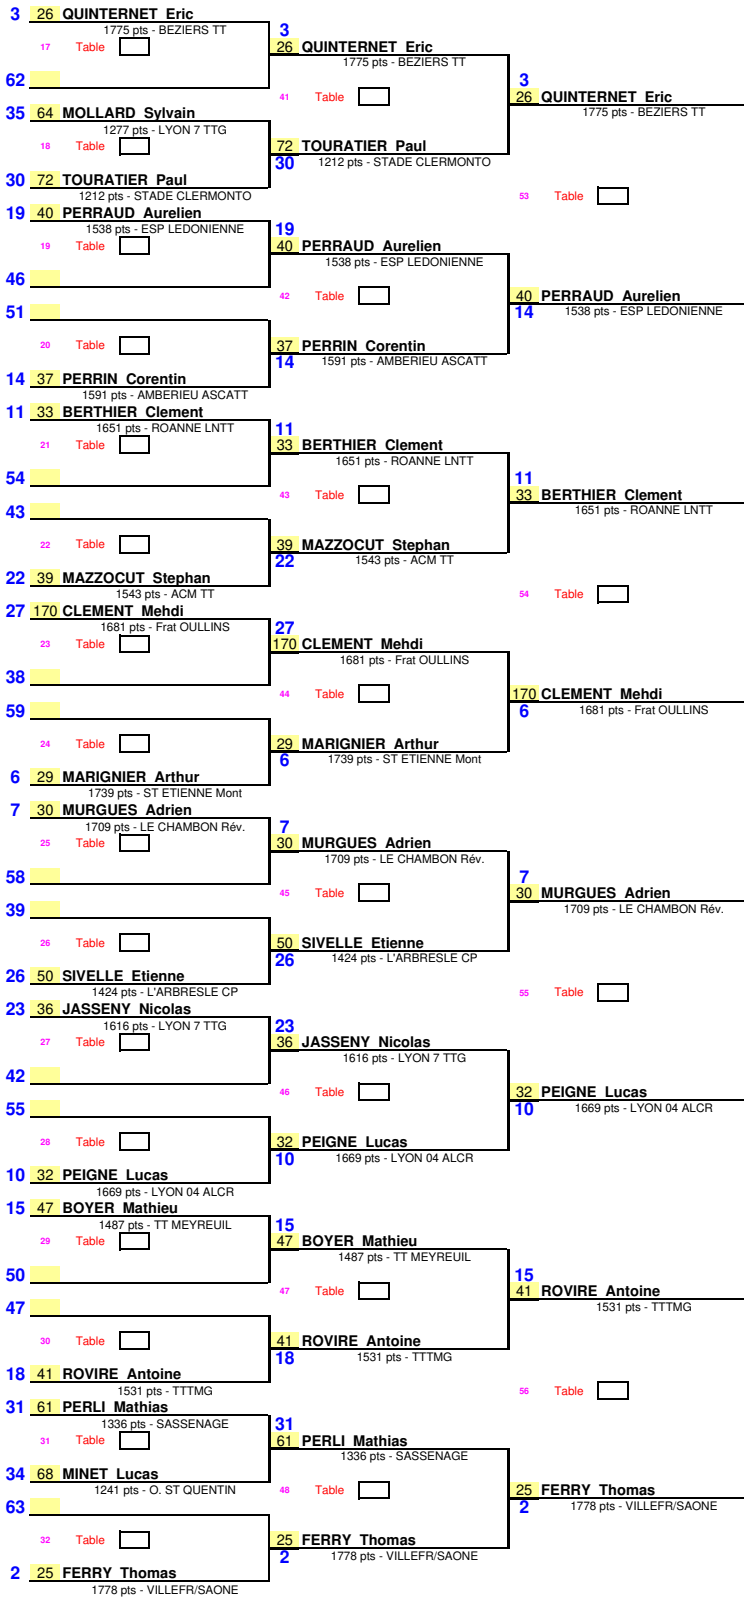

1/32ème de Finale

1/16ème de Finale

1/8ème de Finale

1/4ème de Finale

1/2ème de Finale

Date : 01/11/2018
 EPREUVE : Tournoi National et Internat.
 TABLEAU : ST JEAN DE BOURNAY F

Date 01/11/2018
 EPREUVE : Tournoi National et Internat.
 TABLEAU : ST JEAN DE BOURNAY F

1/8 de Finale 1/4 de Finale 1/2 Finale Finale